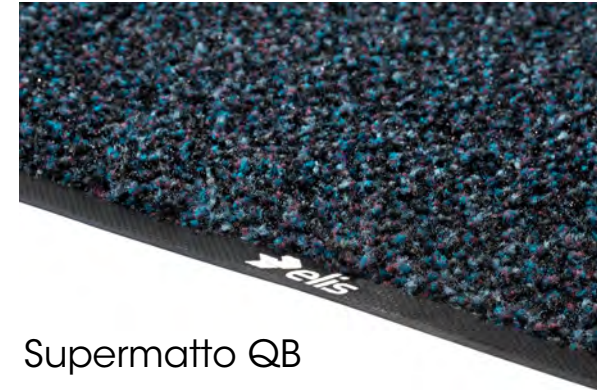

Supermattomme on suunniteltu pysäyttämään karkeaa likaa harjamaisen nukkarakenteensa ansioista.

Mikropuu villamatto on asiakkaidemme suosikki. Suosion takana on maton erinomainen lianpysäytyskyky. Matto pysäyttää kosteaa likaa 300 % paremmin kuin markkinoiden tavanomainen nailonmatto.

*Mikäli valikoimastamme ei löydy sopivan kokoisia mattoja, voimme teettää räätälöidyt asiakaskohtaiset mikropuuuillamatot erikoiskoissa. Katso värivalikoima seuraavalta sivulta.

Vakiomattojen tuotekuvat

MicroTech

Mikropuuvilla PBC

Supermatto QB

Nailonmatto BLU

Nailonmatto DBW

Nailonmatto SG

Nailonmatto PM

Nailonmatto RED