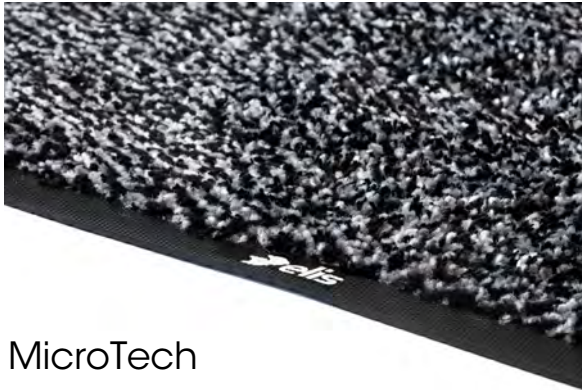

Vakiomattojen tuotekuvat