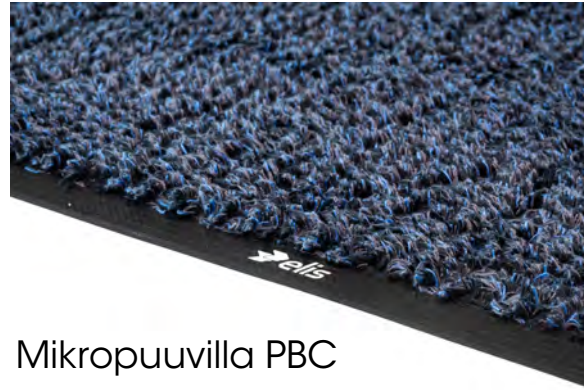

Vakiomattojen tuotekuvat