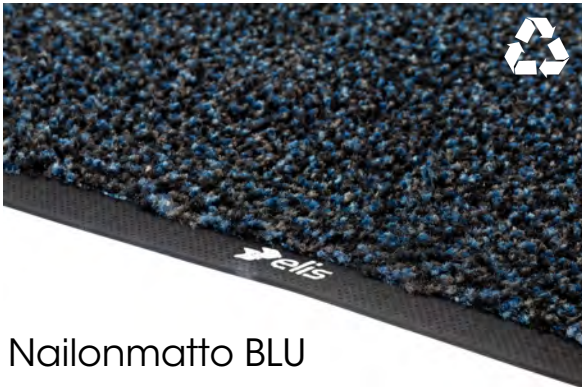

Supermattomme on suunniteltu pysäyttämään karkeaa likaa harjamaisen nukkarakenteensa ansioista.

Mikropuu villamatto on asiakkaidemme suosikki. Suosion takana on maton erinomainen lianpysäytyskyky. Matto pysäyttää kosteaa likaa 300 % paremmin kuin markkinoiden tavanomainen nailonmatto.

*Mikäli valikoimastamme ei löydy sopivan kokoisia mattoja, voimme teettää räätälöidyt asiakaskohtaiset mikropuuuillamatot erikoiskoissa. Katso värivalikoima seuraavalta sivulta.

Vakiomattojen tuotekuvat

MicroTech

Mikropuuvilla PBC

Supermatto QB

Nailonmatto BLU

Nailonmatto DBW

Nailonmatto SG

Nailonmatto PM

Nailonmatto RED