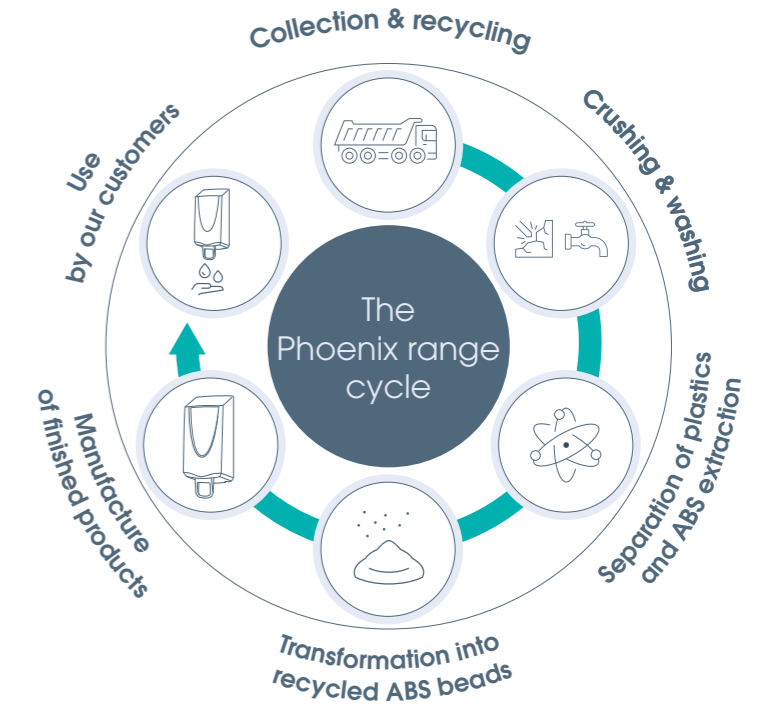

Pieni hiilijalanjälki

CO₂ päästöt vähennetty neljännekseen* tuotannossa, näin vähennämme huomattavasti ympäristökuormitusta. Tilastot ja faktatieto osoittavat pyrkimyksemme suojella ympäristöä.

*Verrattuna 1000 kg kierrätettyä ABS:ää 1000 kg tavallisen ABS-muovin valmistukseen.