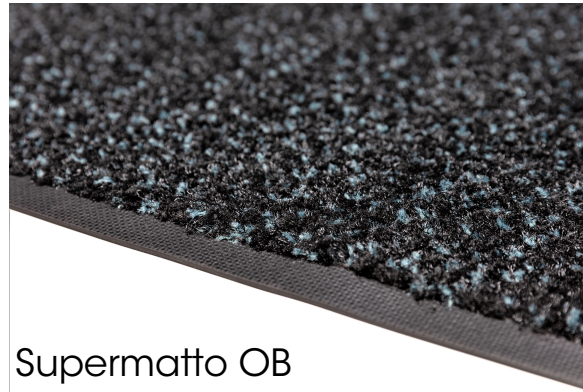

Vakiomattojen tuotekuvat