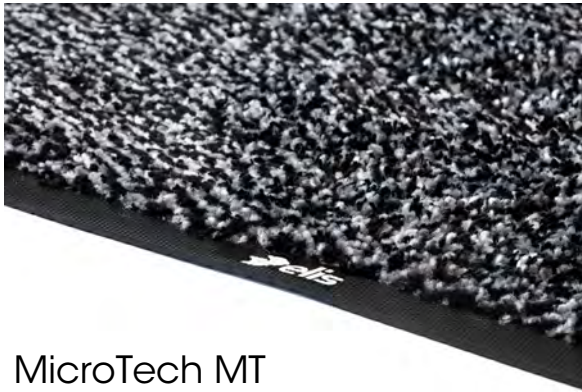

Vakiomattojen tuotekuvat