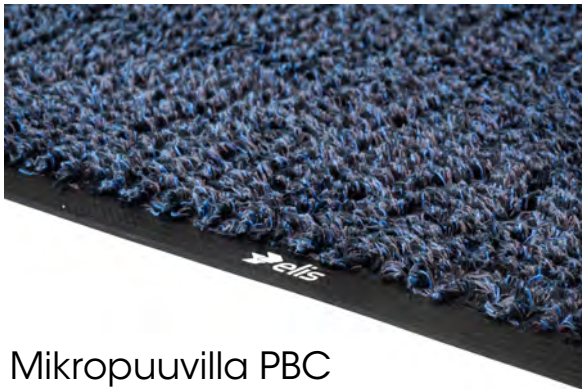

*Mikäli valikoimastamme ei löydy sopivan kokoisia mattoja, voimme teettää räätälöidyt asiakaskohtaiset mikropuu villamatot erikoiskoissa. Katso värivalikoima seuraavalta sivulta.

Vakiomattojen tuotekuvat

MicroTech MT

Supermatto OB

Re:Tech-matto

Mikropuuvilla PBC

Nailonmatto BLU

Nailonmatto SG

Nailonmatto BR

*Asiakaskohtaiset mikropuuvillamatot: Black/brown 2708, Black/white 2709, BST Blue 2810, Grey 2706, BTS Black 2710