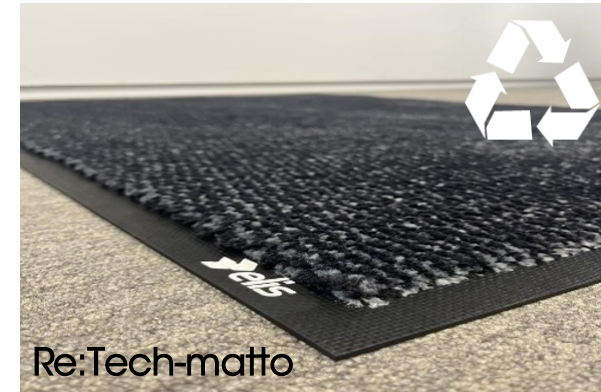

Supermattomme on suunniteltu pysäyttämään karkeaa likaa harjamaisen nukkarakenteensa ansioista.

Mikropuu villamatto on asiakkaidemme suosikki. Suosion takana on maton erinomainen lianpysäytyskyky. Matto pysäyttää kosteaa likaa 300 % paremmin kuin markkinoiden tavanomainen nailonmatto.

*Mikäli valikoimastamme ei löydy sopivan kokoisia mattoja, voimme teettää räätälöidyt asiakaskohtaiset mikropuu villamatot erikoiskoissa. Katso värivalikoima seuraavalta sivulta.

Vakiomattojen tuotekuvat

MicroTech MT

Supermatto OB

Re:Tech-matto

Mikropuuvilla PBC

Nailonmatto BLU

Nailonmatto SG

Nailonmatto BR

*Asiakaskohtaiset mikropuuvillamatot: Black/brown 2708, Black/white 2709, BST Blue 2810, Grey 2706, BTS Black 2710